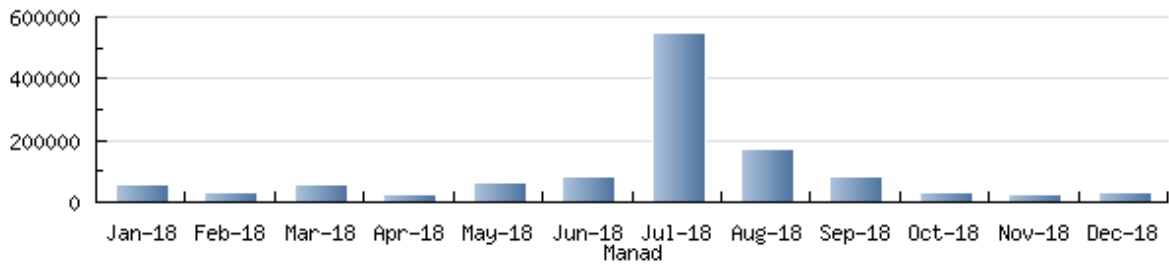

Webbplatsen 2018

Startsidan: 490 976 besök

Hela sajten: 1 215 185 besök av 749 699 webbläsare.

Juli: 548 779 besök.

Trend – Samtliga besökare – Besök

Spara rapport

Nyckeltal

Trend

Struktur - Besök - Samtliga besökare: 2018-01-01 - 2018-12-31

Spara

Nyckeltal - Samtliga besökare

Spara

Nyckeltal

Trend

▲ > +10% ↔ ±0% ▼ > -10%

| Period | Unika webbläsare | Frekvens | Besök | Nybesök | Återbesök | Ensidbesök | Sidvisningar | Medel sidv (exkl ensb) | Medel sessiontid (sidv.tid) |
|-----------------|---|---|--|---|---|---|--|---|---|
| Jan 18 - Dec 18 | 749699 ▲ | 1.6 ↔ | 1215185 ▲ | 675117 (56%) ▲ | 540068 (44%) ▲ | 515127 (42%) ▲ | 1576138 ▲ | 1.3 (2.3) ↔ | 58s (44s) ↔ |