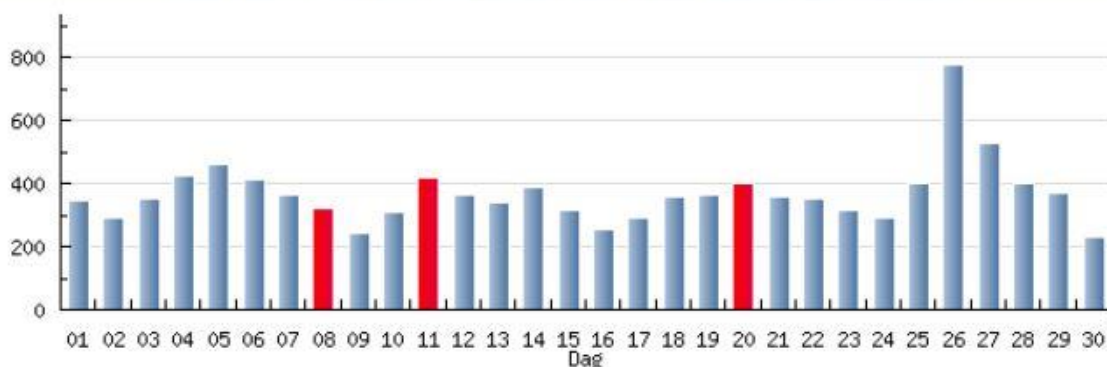

Statistik Krisinformation.se april 2016

Sidan som visas: **Startsida** Period: 2016-04-01 - 2016-04-30 Besök: 11040

Antalet besökare på webbplatsens startsida ökade under diskussionerna om Säkerhetspolisens stabsläge den 26 april. Sammanlagt 11 040 besök blev det. Hela webbplatsen tog emot 28 000 besök.

Ett antal inlägg i sociala medier nådde stor räckvidd. På Facebook nådde informationen om Säkerhetspolisens stabsläge 27 400 användare. Nyheten om incidentrapportering och ett VMA i Smedjebacken nådde över 20 000 användare.

Krisinformation.se @krisinformation

SMHI varnar för stora snömängder i Västerbottens och Norrbottens läns kustland. [https://www.krisinformation.se/nyheter/2016/april/smhi-varnar-for-stora-snomangder-i-delar-av-norrland ...](https://www.krisinformation.se/nyheter/2016/april/smhi-varnar-for-stora-snomangder-i-delar-av-norrland...) #krisinfo

KRISINFORMATION.SE

27 407 personer har nåtts Marknadsför inlägg

   109 14 kommentarer 79 delningar 

 Gilla  Kommentera  Dela

På Twitter nådde inlägget om SMHI:s klass 2-varning för snöfall/stora snömängder en räckvidd på över 16 000 "impressions" vilket normalt för inlägg från Krisinformation.se ligger på runt 10 000.