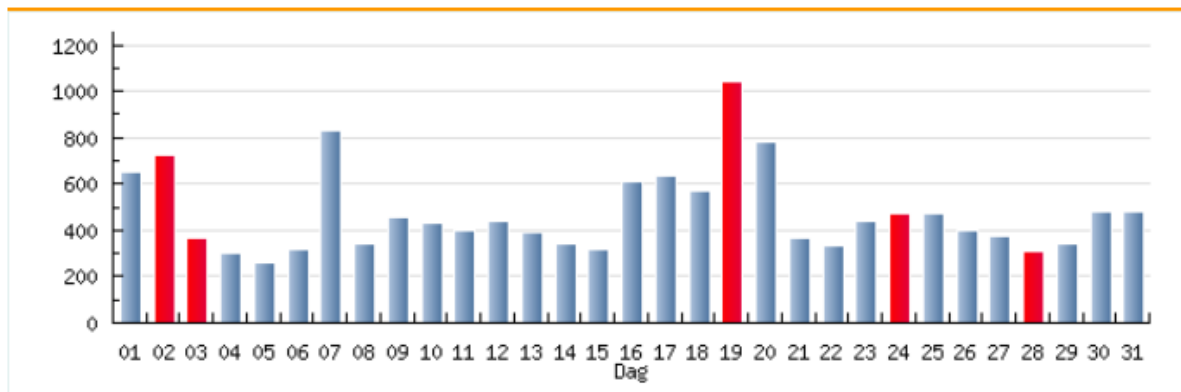

Statistik Krisinformation.se maj 2016

Sidvisningar	Besök	Sidfrekvens	Ingångssida	Avslut	Ensidbesök	Sidvisningstid
14906	14657	1	14244	13214	13011	17 s

Från och med: Till och med:

Sidan som visas: **Startsida** Period: **2016-05-01 - 2016-05-31** Besök: **14657**

P4 Sjuhärads sänds via reservmast

PUBLICERAD | 17 maj 2016 13:48

Häglaredsmasten ur funktion - störningar i radio och tv-sändningar runt Borås

PUBLICERAD | 16 maj 2016 16:07

Boende i Västerljung uppmanades att stänga dörrar och fönster på grund av brandrök

PUBLICERAD | 14 maj 2016 21:48

Brand i hyreshus på Södermalm, Stockholm

PUBLICERAD | 14 maj 2016 11:31

Skogsbrand i Västerviks kommun

PUBLICERAD | 13 maj 2016 15:53

Om eldningsförbud

PUBLICERAD | 11 maj 2016 11:16

Maj månads aktiviteter på Krisinformation.se präglades till en början av flera skogsbränder och senare av störningar i infrastrukturen. Det senare rörde bland annat mastbrottet i Häglared utanför Borås och flygtrafikstoppet på svenska flygplatser.

Startsidan fick 14 600 besök och hela webbplatsen 39 500 besök under månaden. Att vi puffade för sidan Din beredskap för skogsbrand på Facebook (se nedan) gjorde att 1 200 besökare gick in på sidan.