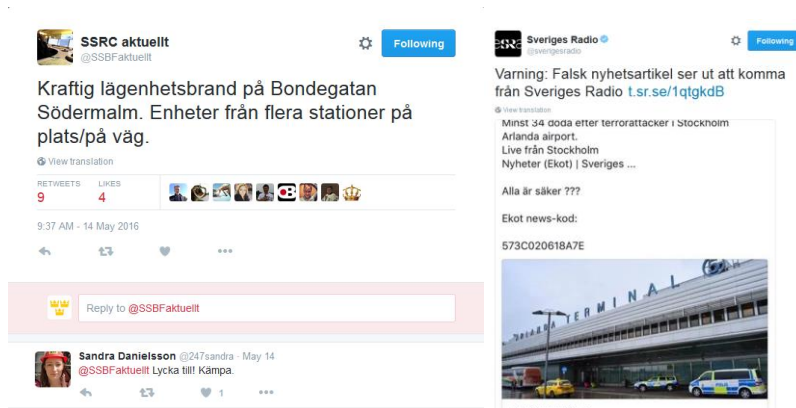

Nyheter

De nyheter som tog emot flest besök på Krisinformation.se handlade om Häglaredsmasten (942 besök), skogsbranden på Gotland (938) och störningar i infrastrukturen (911).

Sociala medier

Delningen av SR:s inlägg om en falsk nyhet om attentat på Arlanda nådde 24 000 interaktioner. Flera inlägg och delningar nådde upp till drygt 20 000 interaktioner på Twitter. Två handlade om en brand i ett hyreshus på Södermalm i Stockholm och ett om flygtrafikproblem på Arlanda. Ett VMA om en brand i flerfamiljshus i Huskvarna nådde hela 28 000 interaktioner. De aktiviteter på Facebook som nådde flest användare handlade om VMA i Huskvarna (23 900 användare), ett om Krisinformation.ses sida om skogsbränder (23 700) samt ett om störningar efter mastbrottet i Häglared (23 600).