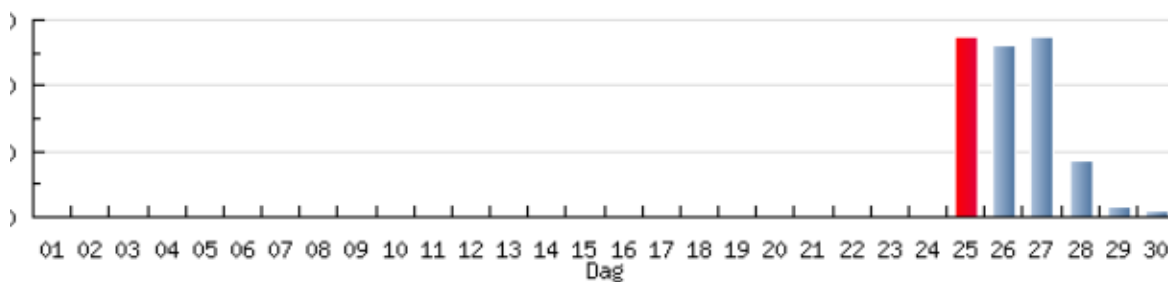

Största nyheten handlade om SMHI:s vädervarning för snö som kom upp i 1600 besök på webbplatsen. Övriga nyheter rönt inte stort intresse.

Övrigt:

Sidan med råd till allmänheten vid attentat

Råd till allmänheten vid attentat – Samtliga besökare – Besök

Spara

Nyckeltal

Trend

9200 besök på fem dagar.

Facebook

Gillare: 30 243 (1 dec)

Twitter

Följare: 62 815 (1 dec) (600+)